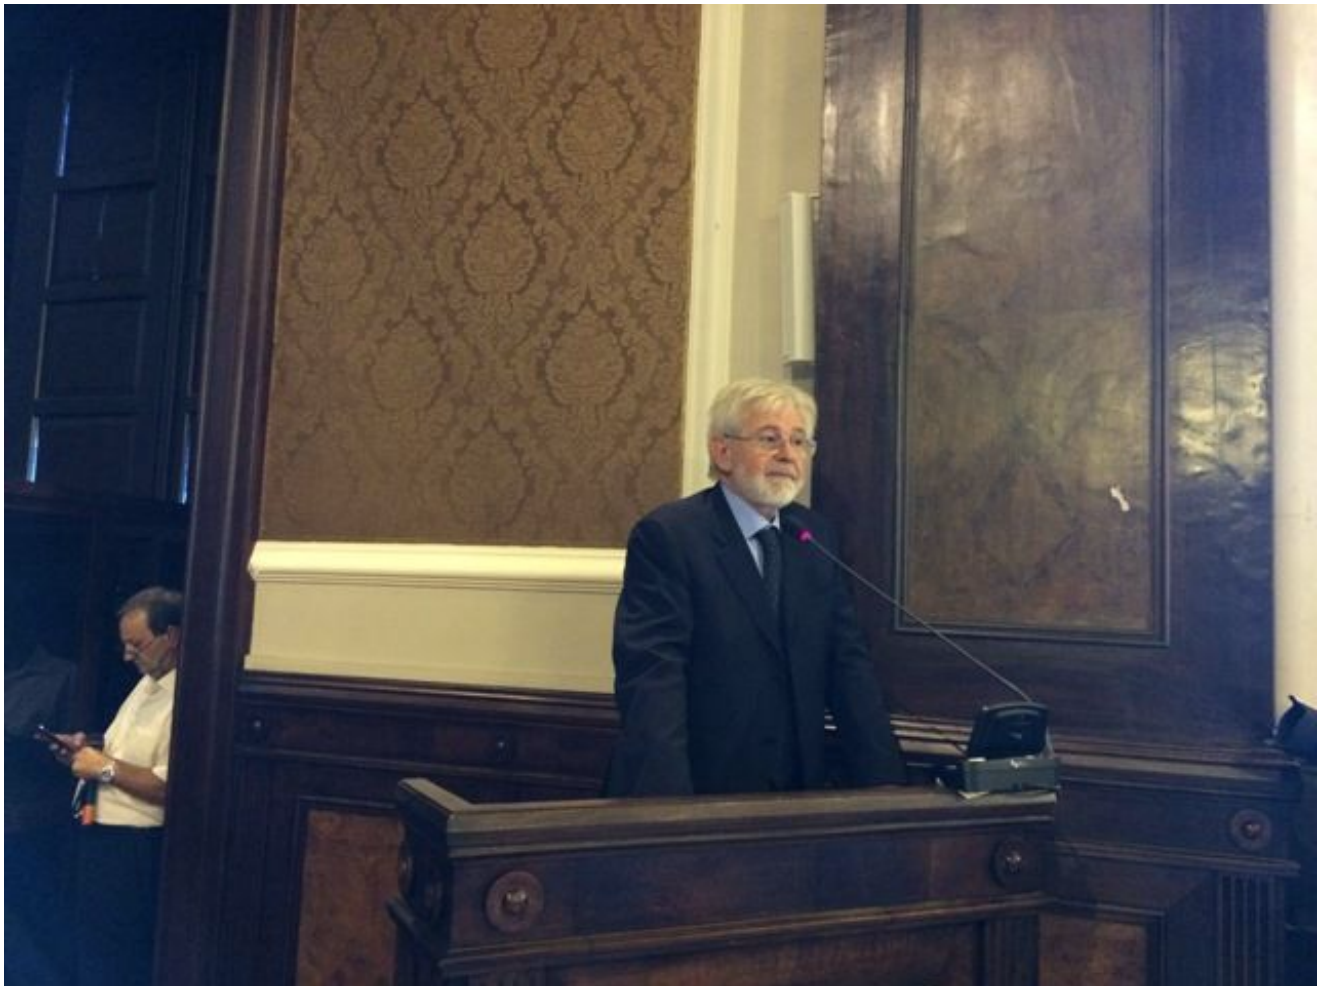

La Camera di Commercio del Sud Est è una realtà: Agen eletto presidente

E' Pietro Agen il presidente della nuova Camera di Commercio del Sud Est. Dopo cinque anni, il rappresentante di Confcommercio, torna a presiedere l'ente camerale nella sua nuova veste di «casa delle imprese» delle province di Catania, Siracusa e Ragusa. «Oggi gli imprenditori hanno ritrovato una casa comune - ha detto il neo presidente Agen ai giornalisti subito dopo l'elezione - Già da domani cominceremo a lavorare tutti insieme non per portare avanti battaglie personali ma progetti e idee comuni. Al di là del risultato abbiamo vinto tutti». Dei 30 consiglieri designati solo uno era assente. Tra i 29 votanti si è registrata l'astensione di 5 consiglieri pertanto il presidente è stato eletto con 23 voti favorevoli. «In questi 5 anni e due mesi persi a far nulla e a dibattere di posti e di incarichi all'aeroporto - ha continuato Agen - abbiamo dato un'immagine dell'imprenditoria molto peggiore della politica di cui noi parliamo sempre male. Oggi vogliamo dimostrare che il mondo imprenditoriale ha ritrovato il suo orgoglio e la smette di parlare di poltrone ma solo di cose da fare». E a proposito dell'aeroporto Fontanarossa, di cui la nuova Super Camera detiene oltre il 60%, ha aggiunto: «Non sono per tagliare la testa a chi c'è per sostituire, voglio solo verificare che chi c'è lavora bene, collaborare con loro e dargli un indirizzo che negli ultimi anni è mancato. Non penso che noi siamo i padroni dell'aeroporto ma i maggiori azionisti, quindi al più presto inizierò un confronto con gli altri soci, ovvero il sindaco di Catania, il presidente dell'area metropolitana che è sempre Enzo Bianco e il presidente della Regione, per parlare anche di privatizzazione, sulla quale non ho mai avuto dubbi, semmai ne ho mostrati sul metodo. Sono convinto che il migliore è quello che fa guadagnare gli enti soci vendendo e che porta più risorse al territorio oltre che garantire una guida all'aeroporto di altissimo livello».